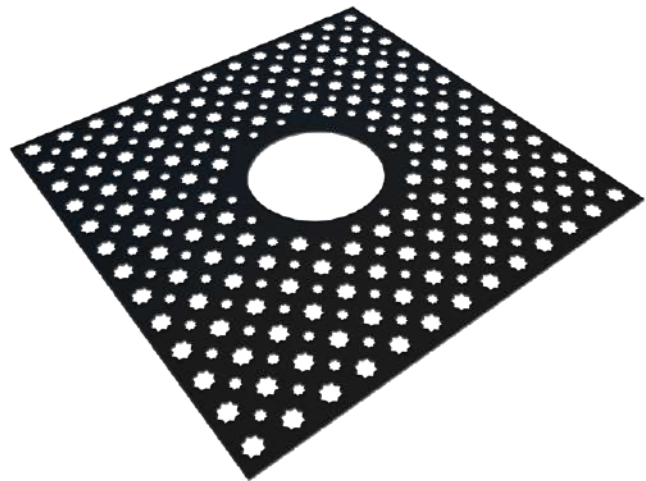

Mejoran la estética al pie del árbol. Disponibles en aluminio, acero inoxidable o acero al carbón. Diseño y medidas personalizadas según los requerimientos.

ALCORQUES

Dubái

Seoul

Tokio

Bombay

Todos los modelos tienen la posibilidad de ser personalizados en diseño de corte y colores.