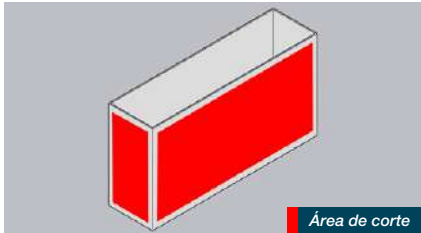

Brindan mayor estética a la ciudad y proporcionan espacios verdes en cualquier lugar. Fabricadas en acero con acabado natural o pintado.

JARDINERAS

Atlanta

Montreal

Toronto

Miami

Caracas

Belice

Todos los modelos tienen la posibilidad de ser personalizados en diseño de corte y colores.

Opción de colocar madera deck.

Colores disponibles:

-  Antique
-  Teak
-  Ipe

Colores estándar:

01	02	03	04	05
06	07	08	09	10