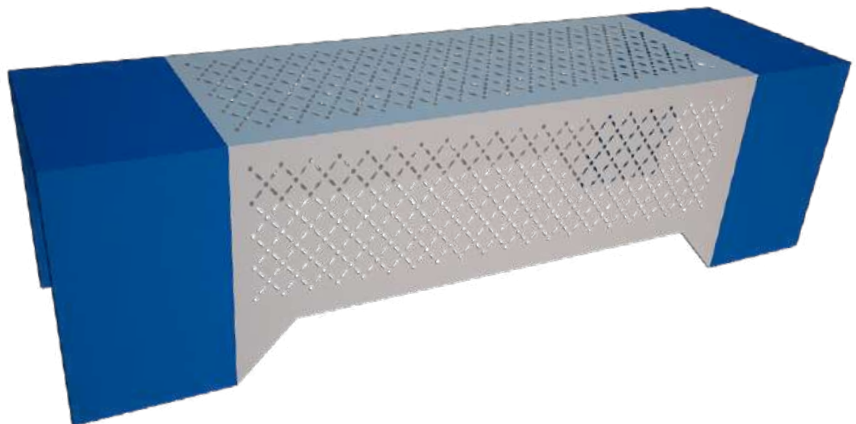

Son fabricadas en acero inoxidable o acero al carbón con acabado en pintura electroestática de color personalizable. Su diseño es ergonómico para brindar mayor comodidad.

BANCAS

Roma

Sevilla

Estocolmo

Londres

Opción de colocar
madera deck.

Colores disponibles:

-  Antique
-  Teak
-  Ipe

Lisboa

Ámsterdam

Mónaco

Dublín

Bruselas