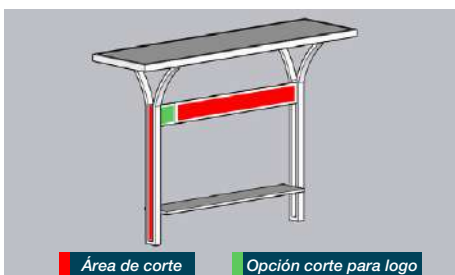

Praga

Milán

Todos los modelos tienen la posibilidad de ser personalizados en diseño de corte y colores.

Diseños estándar:

Colores estándar: