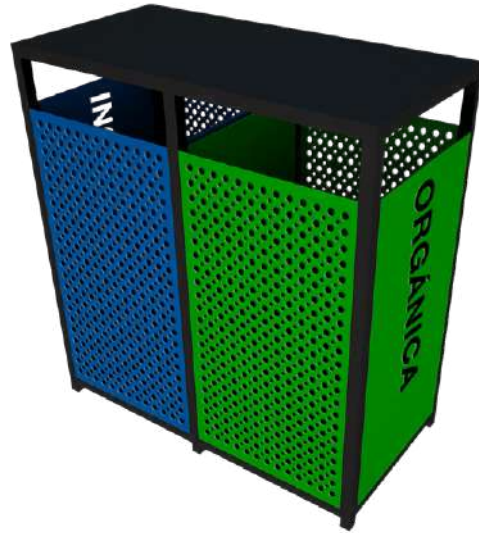

Denver

Opción de colocar madera deck. Colores disponibles:

- Antique
- Teak
- Ipe

Chicago

Opción de colocar madera deck. Colores disponibles:

- Antique
- Teak
- Ipe

Cartagena

Dallas