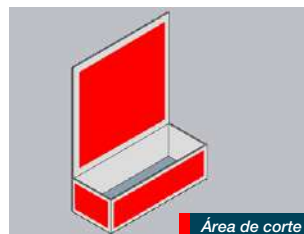

Atlanta

Montreal

Toronto

Miami