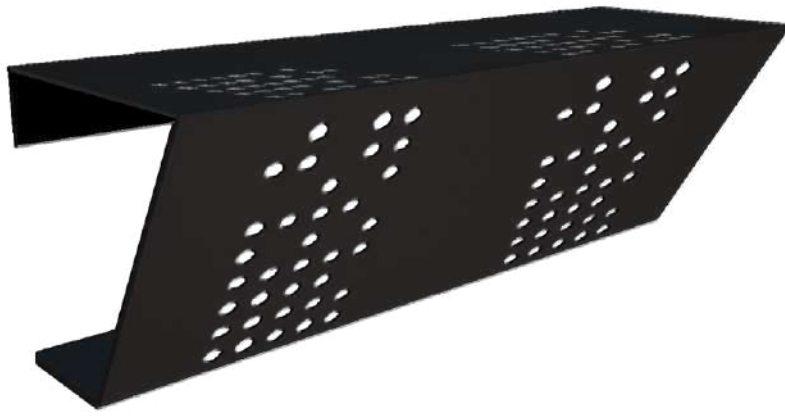

Son fabricadas en acero inoxidable o acero al carbón con acabado en pintura electroestática de color personalizable. Su diseño es ergonómico para brindar mayor comodidad.

BANCAS

Roma

Sevilla

Estocolmo

Londres

Opción de colocar
madera deck.

Colores disponibles:

-  Antique
-  Teak
-  Ipe

Lisboa

Ámsterdam

Mónaco

Dublín

Bruselas