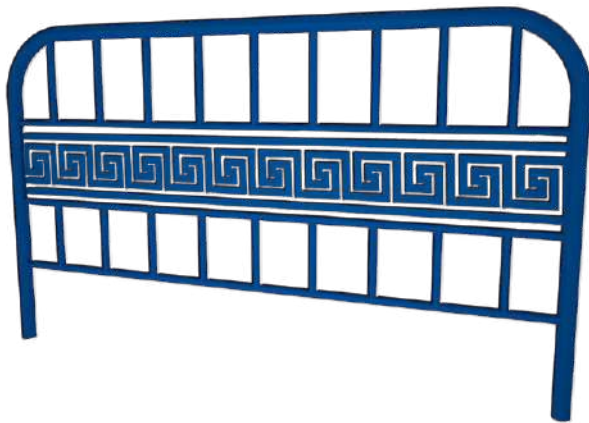

Diseños estándar:

Ayudan a delimitar y proporcionar seguridad a espacios de manera temporal o permanente. Se fabrican en acero al carbón con acabado en pintura electroestática de diseños, color y medidas personalizables.

VALLAS

Cairo

Nairobi

Sahara

Mozambique

Etiopía

Senegal

Todos los modelos tienen la posibilidad de ser personalizados en diseño de corte y colores.