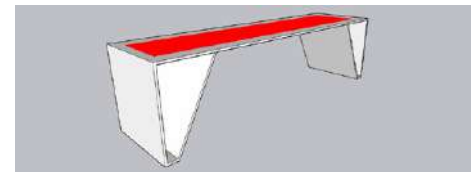

Opción de colocar
madera deck.

Colores disponibles:

-  Antique
-  Teak
-  Ipe

Lisboa

Ámsterdam

Mónaco

Dublín

Bruselas

Florenzia

Todos los modelos tienen la posibilidad de ser personalizados en diseño de corte y colores.

Opción de colocar madera deck.

Colores disponibles:

-  Antique
-  Teak
-  Ipe

Colores estándar:

01	02	03	04	05
06	07	08	09	10