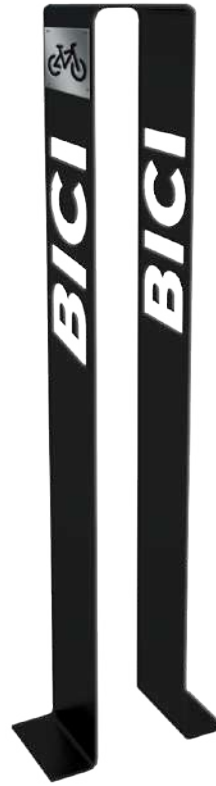

Albury

Sídney

Todos los modelos tienen la posibilidad de ser personalizados en diseño de corte y colores.

Colores estándar:

Diseños estándar: