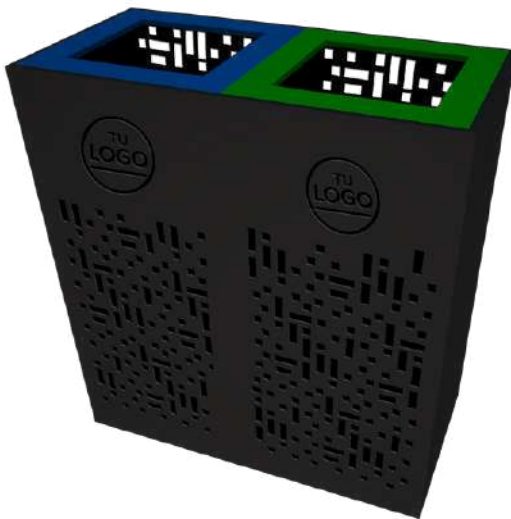

Philadelphia doble