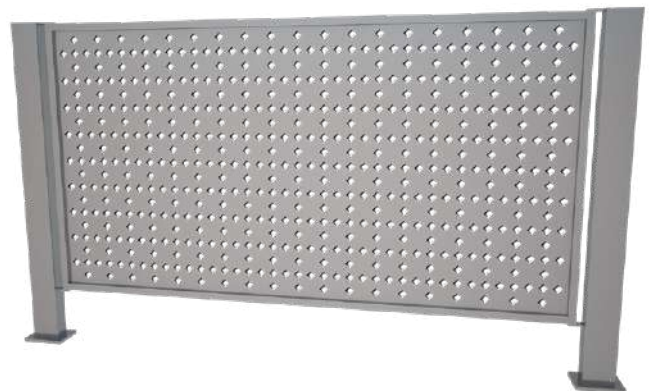

Diseños estándar:

Ayudan a delimitar y proporcionar seguridad a espacios de manera temporal o permanente. Se fabrican en acero al carbón con acabado en pintura electroestática de diseños, color y medidas personalizables.

VALLAS

Cairo

Nairobi

Sahara

Mozambique

Etiopía

Senegal

Todos los modelos tienen la posibilidad de ser personalizados en diseño de corte y colores.