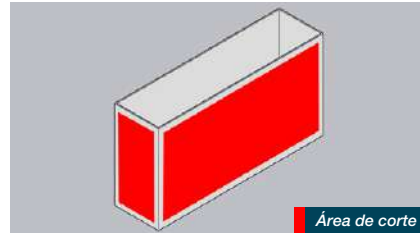

Brindan mayor estética a la ciudad y proporcionan espacios verdes en cualquier lugar. Fabricadas en acero con acabado natural o pintado.

JARDINERAS

Atlanta

Montreal

Toronto

Miami

Caracas

Belice

Todos los modelos tienen la posibilidad de ser personalizados en diseño de corte y colores.

Opción de colocar madera deck.

Colores disponibles:

-  Antique
-  Teak
-  Ipe

Colores estándar:

01	02	03	04	05
06	07	08	09	10