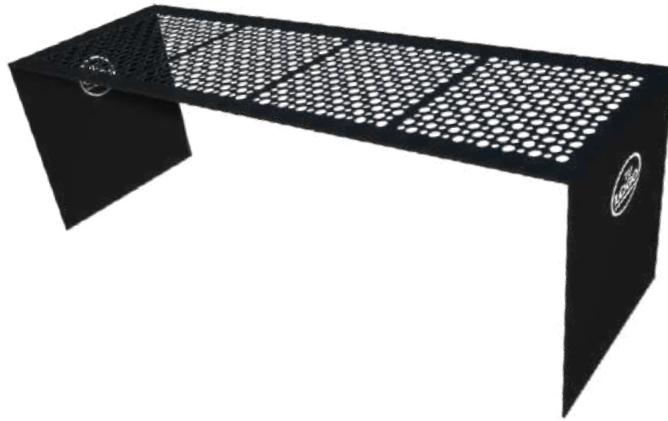

Son fabricadas en acero inoxidable o acero al carbón con acabado en pintura electroestática de color personalizable. Su diseño es ergonómico para brindar mayor comodidad.

BANCAS

Roma

Sevilla

Estocolmo

Londres

Opción de colocar
madera deck.

Colores disponibles:

-  Antique
-  Teak
-  Ipe

Lisboa

Ámsterdam

Mónaco

Dublín

Bruselas