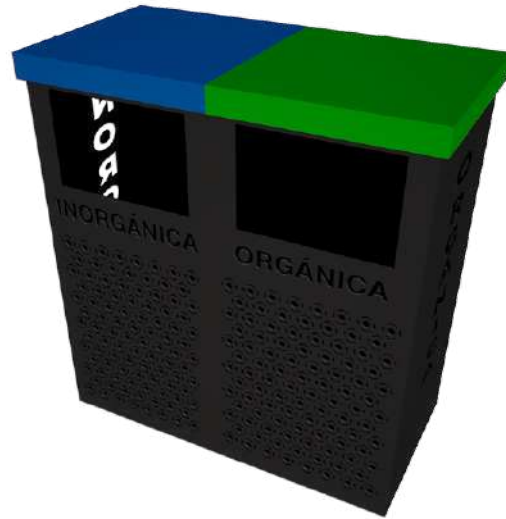

São Paulo doble